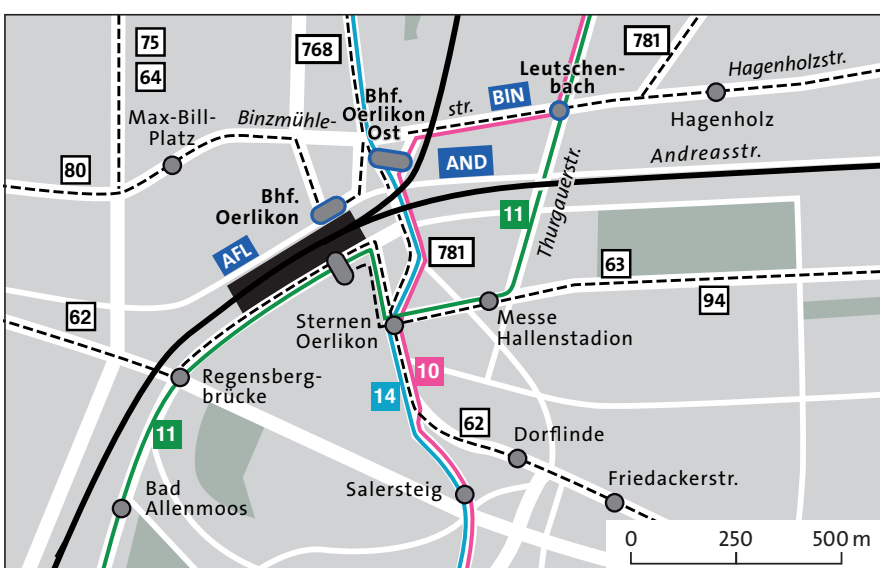

Standorte der Universität Zürich

Universität Zürich (UZH) Standort Zentrum

■ Universität Zürich
 Rämistrasse 71
 8006 Zürich
 Telefon +41 44 634 11 11

 KO2: Karl Schmid-Strasse 4
 KOL: Rämistrasse 71

Universität Zürich (UZH) Standort Irchel

■ Universität Zürich
 Winterthurerstrasse 190
 8057 Zürich
 Telefon +41 44 635 11 11

■ Tierspital Zürich
 Winterthurerstrasse 260
 8057 Zürich
 Telefon +41 44 635 81 11

Universität Zürich (UZH) Standort Oerlikon (Nord)