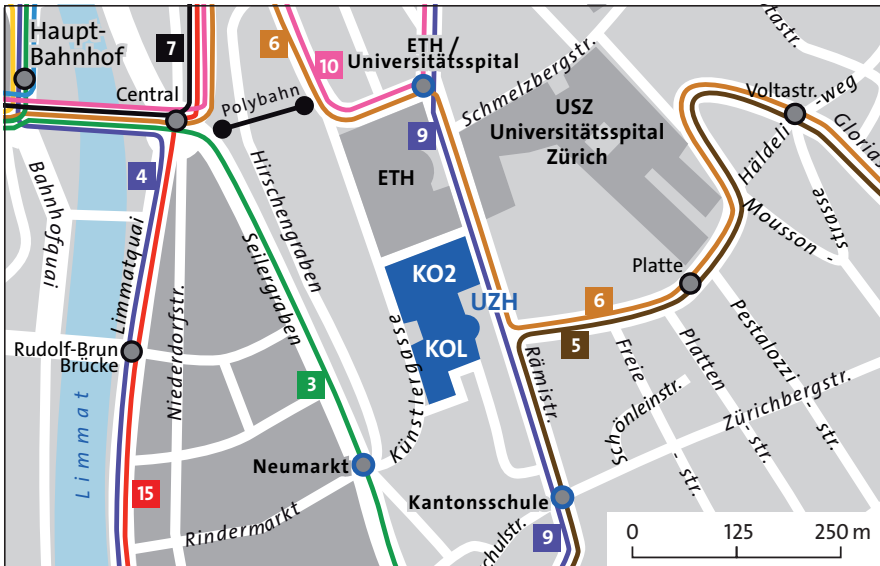

Standorte der Universität Zürich

Universität Zürich (UZH) Standort Zentrum

■ Universität Zürich
 Rämistrasse 71
 8006 Zürich
 Telefon +41 44 634 11 11

 KO2: Karl Schmid-Strasse 4
 KOL: Rämistrasse 71

Universität Zürich (UZH) Standort Irchel

■ Universität Zürich
 Winterthurerstrasse 190
 8057 Zürich
 Telefon +41 44 635 11 11

■ Tierspital Zürich
 Winterthurerstrasse 260
 8057 Zürich
 Telefon +41 44 635 81 11

Universität Zürich (UZH) Standort Oerlikon (Nord)