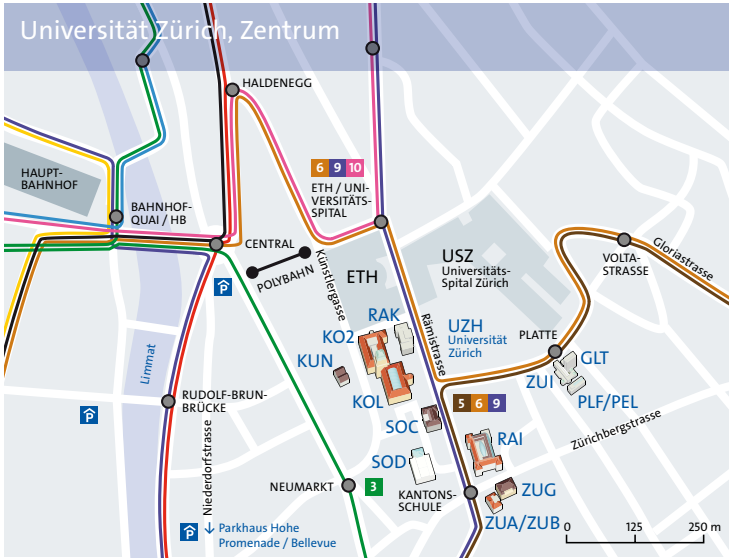

Übersicht der Standorte der Universität Zürich

Standorte der Universität Zürich

Universität Zürich
Rämistrasse 71
8006 Zürich
Telefon +41 44 634 11 11

- | | | | |
|-----|-----------------------|-----|---------------------|
| GLT | Gloriastrasse 12b | RAK | Rämistrasse 73 |
| KOL | Rämistrasse 71 | SOC | Rämistrasse 69 |
| KO2 | Karl Schmid-Strasse 4 | SOD | Schönberggasse 9 |
| KUN | Künstlergasse 15 | ZUA | Zürichbergstrasse 2 |
| PEL | Pestalozzistrasse 10 | ZUB | Zürichbergstrasse 4 |
| PLF | Plattenstrasse 15 | ZUG | Zürichbergstrasse 8 |
| RAI | Rämistrasse 74 | ZUI | Plattenstrasse 11 |