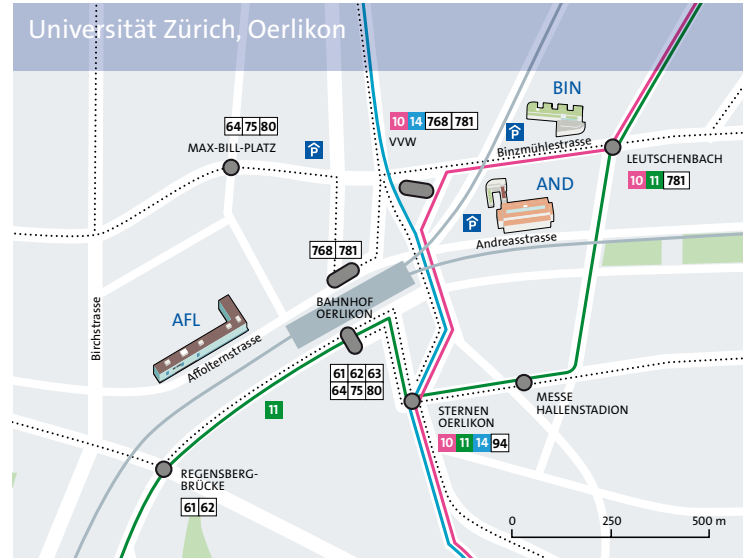

Übersicht der Standorte der Universität Zürich

Standorte der Universität Zürich

Universität Zürich
Rämistrasse 71
8006 Zürich
Telefon +41 44 634 11 11

- | | | | |
|-----|-----------------------|-----|---------------------|
| GLT | Gloriastrasse 12b | RAK | Rämistrasse 73 |
| KOL | Rämistrasse 71 | SOC | Rämistrasse 69 |
| KO2 | Karl Schmid-Strasse 4 | SOD | Schönberggasse 9 |
| KUN | Künstlergasse 15 | ZUA | Zürichbergstrasse 2 |
| PEL | Pestalozzistrasse 10 | ZUB | Zürichbergstrasse 4 |
| PLF | Plattenstrasse 15 | ZUG | Zürichbergstrasse 8 |
| RAI | Rämistrasse 74 | ZUI | Plattenstrasse 11 |