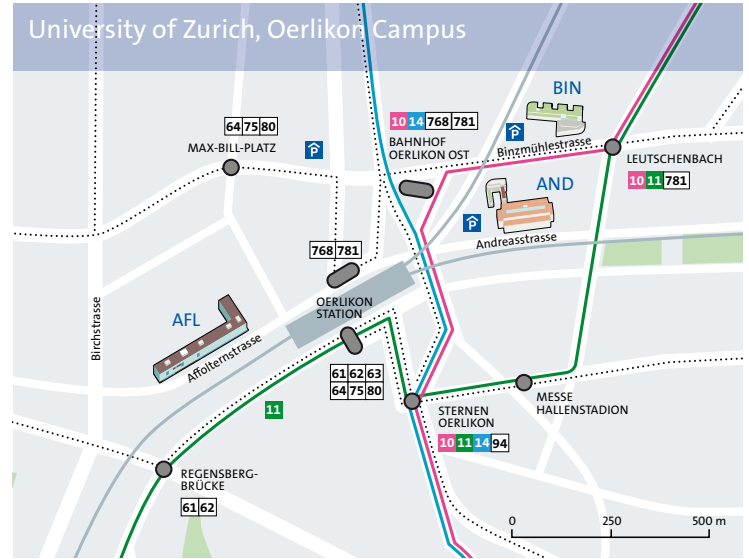

# Overview of Campuses at the University of Zurich

# Campuses at the University of Zurich

University of Zurich  
Rämistrasse 71  
8006 Zurich  
Phone +41 44 634 11 11

- GLT Gloriastrasse 12b
- KOL Rämistrasse 71
- KO2 Karl Schmid-Strasse 4
- KUN Künstlergasse 15
- PEL Pestalozzistrasse 10
- PLF Plattenstrasse 15
- RAI Rämistrasse 74
- RAK Rämistrasse 73
- SOC Rämistrasse 69
- SOD Schönberggasse 9
- ZUA Zürichbergstrasse 2
- ZUB Zürichbergstrasse 4
- ZUG Zürichbergstrasse 8
- ZUI Plattenstrasse 11