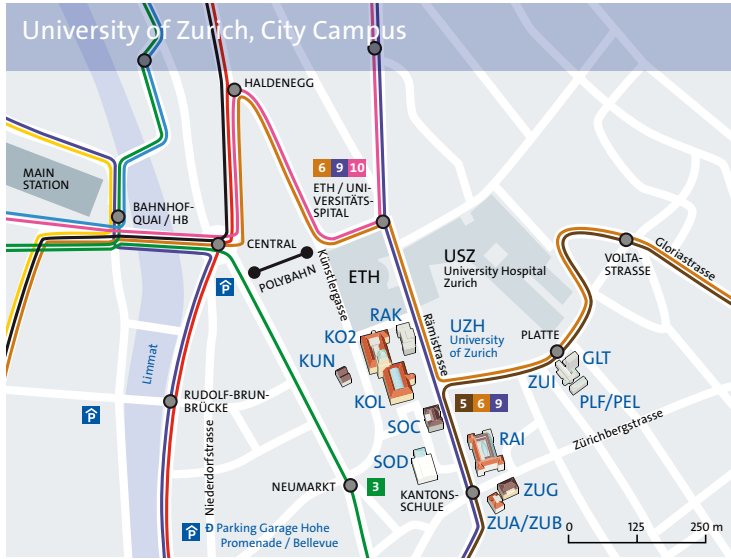

# Overview of Campuses at the University of Zurich

# Campuses at the University of Zurich

University of Zurich  
Rämistrasse 71  
8006 Zurich  
Phone +41 44 634 11 11

- GLT Gloriastrasse 12b
- KOL Rämistrasse 71
- KO2 Karl Schmid-Strasse 4
- KUN Künstlergasse 15
- PEL Pestalozzistrasse 10
- PLF Plattenstrasse 15
- RAI Rämistrasse 74
- RAK Rämistrasse 73
- SOC Rämistrasse 69
- SOD Schönberggasse 9
- ZUA Zürichbergstrasse 2
- ZUB Zürichbergstrasse 4
- ZUG Zürichbergstrasse 8
- ZUI Plattenstrasse 11