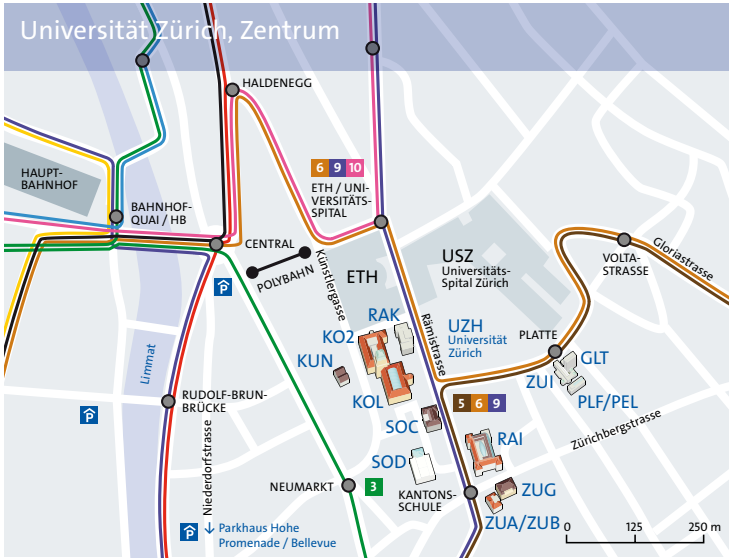

Übersicht der Standorte der Universität Zürich

Standorte der Universität Zürich

Universität Zürich
Rämistrasse 71
8006 Zürich
Telefon +41 44 634 11 11

- | | | | |
|-----|-----------------------|-----|---------------------|
| GLT | Gloriamstrasse 12b | RAK | Rämistrasse 73 |
| KOL | Rämistrasse 71 | SOC | Rämistrasse 69 |
| KO2 | Karl Schmid-Strasse 4 | SOD | Schönberggasse 9 |
| KUN | Künstlergasse 15 | ZUA | Zürichbergstrasse 2 |
| PEL | Pestalozzistrasse 10 | ZUB | Zürichbergstrasse 4 |
| PLF | Plattenstrasse 15 | ZUG | Zürichbergstrasse 8 |
| RAI | Rämistrasse 74 | ZUI | Plattenstrasse 11 |