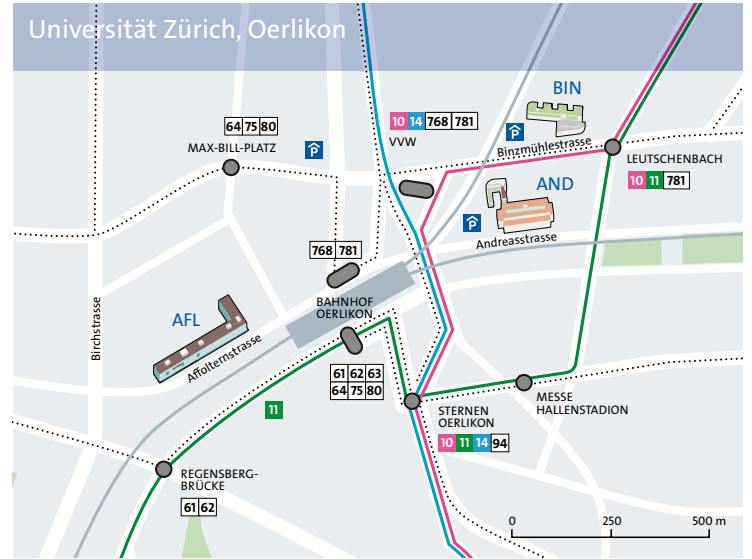

Übersicht der Standorte der Universität Zürich

Standorte der Universität Zürich

Universität Zürich
Rämistrasse 71
8006 Zürich
Telefon +41 44 634 11 11

- | | | | |
|-----|-----------------------|-----|---------------------|
| GLT | Gloriamstrasse 12b | RAK | Rämistrasse 73 |
| KOL | Rämistrasse 71 | SOC | Rämistrasse 69 |
| KO2 | Karl Schmid-Strasse 4 | SOD | Schönberggasse 9 |
| KUN | Künstlergasse 15 | ZUA | Zürichbergstrasse 2 |
| PEL | Pestalozzistrasse 10 | ZUB | Zürichbergstrasse 4 |
| PLF | Plattenstrasse 15 | ZUG | Zürichbergstrasse 8 |
| RAI | Rämistrasse 74 | ZUI | Plattenstrasse 11 |