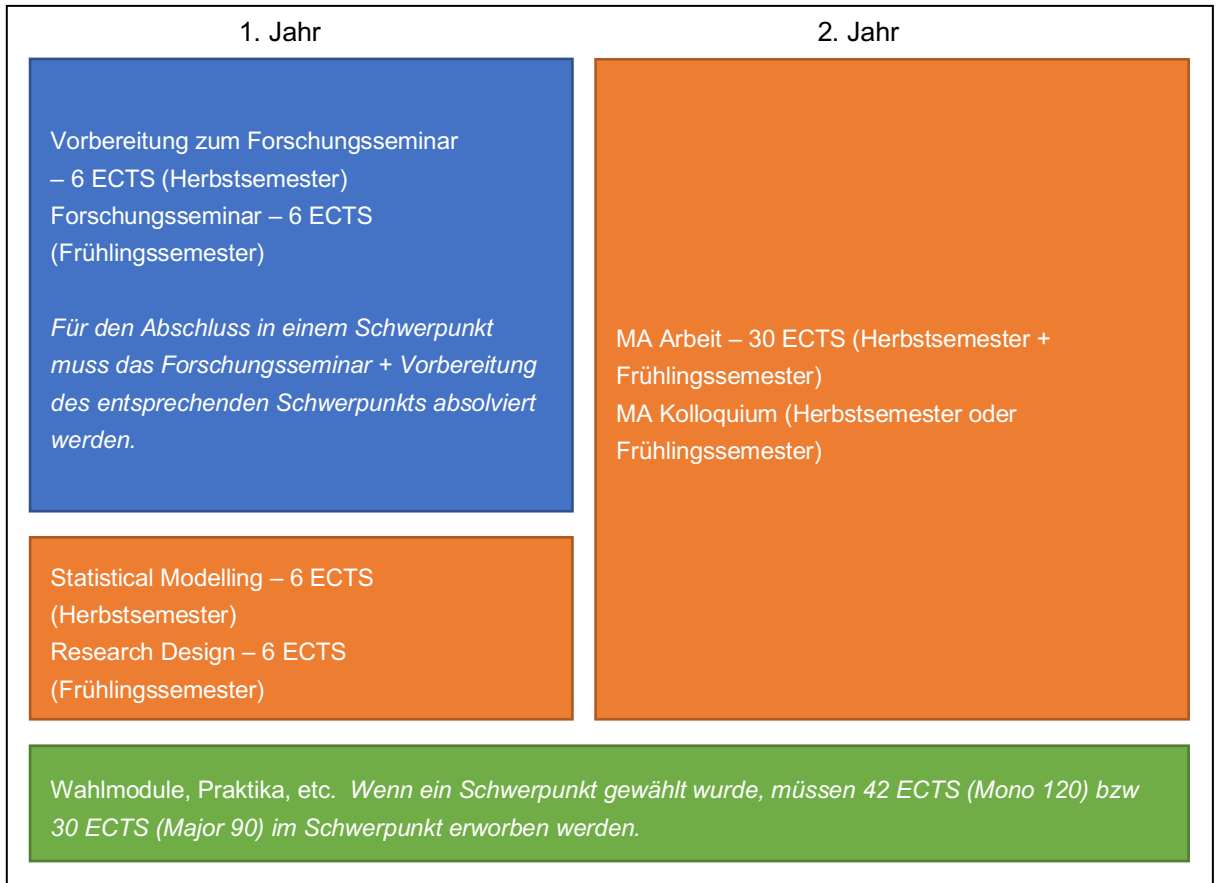

Struktur Masterprogramme Politikwissenschaft (Mono 120 ECTS, Major 90 ECTS)

orange = Pflichtmodule
blau = Wahlpflichtmodule
grün = Wahlmodule

Quelle: IPZ.