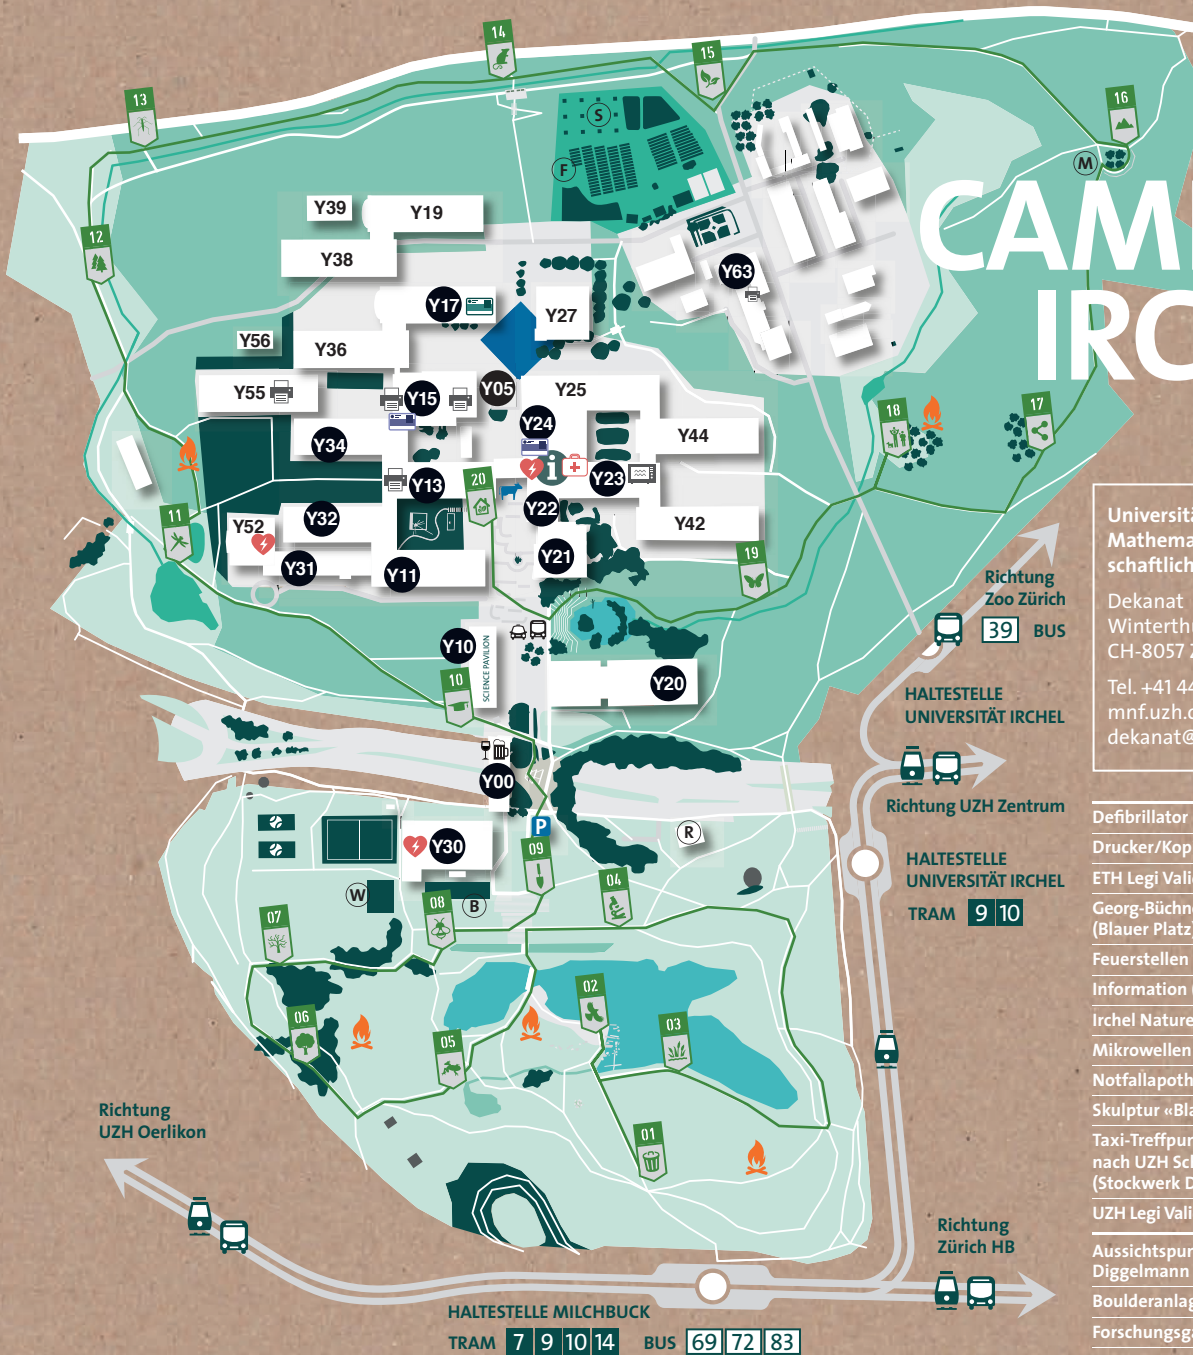

CAMPUS IRCHEL

Universität Zürich
Mathematisch-naturwissenschaftliche Fakultät (MNF)

Dekanat
Winterthurerstrasse 190
CH-8057 Zürich
Tel. +41 44 635 40 06
mnf.uzh.ch
dekanat@mnf.uzh.ch

Richtung
Zoo Zürich
BUS 39

HALTESTELLE
UNIVERSITÄT IRCHEL

Richtung UZH Zentrum
TRAM 9 10

HALTESTELLE
UNIVERSITÄT IRCHEL

TRAM 9 10

Richtung
UZH Oerlikon

HALTESTELLE MILCHBUCK
TRAM 7 9 10 14 BUS 69 72 83

Richtung
Zürich HB

Defibrillator	⚡
Drucker/Kopierer/Scanner	🖨️
ETH Legi Validierungsstelle	📄
Georg-Büchner-Platz (Blauer Platz)	🔵
Feuerstellen	🔥
Information (Stockwerk H)	ℹ️
Irchel Nature Trail	🌿
Mikrowellen	📺
Notfallapotheke	🏥
Skulptur «Blaue Kuh»	🐮
Taxi-Treffpunkt, Shuttle Bus nach UZH Schlieren (Stockwerk D)	🚗
UZH Legi Validierungsstellen	📄
Aussichtspunkt Monte Diggelmann	Ⓜ️
Boulderanlage	Ⓟ
Forschungsgarten	🌿
Restaurant Neubühl	Ⓡ
Strebergärtli	Ⓢ
Street Work Out	Ⓜ️

GEBÄUDE

- Y00 Irchel Bar
- Y05 Cafeteria Atrium (Untergeschoss)
- Y10 Dekanat MNF | Studiendekanat MNF
  Museum der Anthropologie
  Science Pavilion UZH
  Studierendenraum (Y10-F-24)
- Y11 Informatikdienste
  Warenannahme, Materialzentrum (Stockwerk D)
- Y13 Cafeteria Brunnenhof
  Unipost (Stockwerk H)
- Y15 HBZ-Naturwissenschaften (reservierbare Arbeitsplätze)
- Y17 Life Science Zurich Learning Center
- Y20 Staatsarchiv des Kantons Zürich
- Y21 Mensa
  Theatersaal (Stockwerk F)

- Y22 Cafeteria Seerose
- Y23 Information (Stockwerk H)
  Fachvereine (Y23-H-92)
  Fundbüro (Stockwerk H)
  Mikrowellenraum (Y23-H-92a)
  Studierendenfoyer
- Y24 Bankomat
  Kiosk
  Lichthof
- Y30 Sport Center Irchel, ASVZ
- Y31 Service Center (Stockwerk D)
- Y32 Baustelle für Kantonsschule
- Y63 HBZ-Lernzentrum (reservierbare Arbeitsplätze)
  Ruheraum
  Weitere Garderoben Sport Center Irchel, ASVZ (öffentlich)

So lesen Sie die Bezeichnungen von Gebäuden und Räumen:

Y10-G-23

CAMPUS IRCHEL
GEBÄUDENUMMER
STOCKWERKSBEZEICHNUNG
Alle Gebäude des Campus sind auf Stockwerk G durchgängig begehbar.
RAUMNUMMER

SUCHEN SIE EIN
INSTITUT?
Hier geht's zur
Übersicht

Studieren ohne Grenzen: Alle Informationen zur Barrierefreiheit am Irchel und der UZH finden Sie unter www.uniability.uzh.ch.