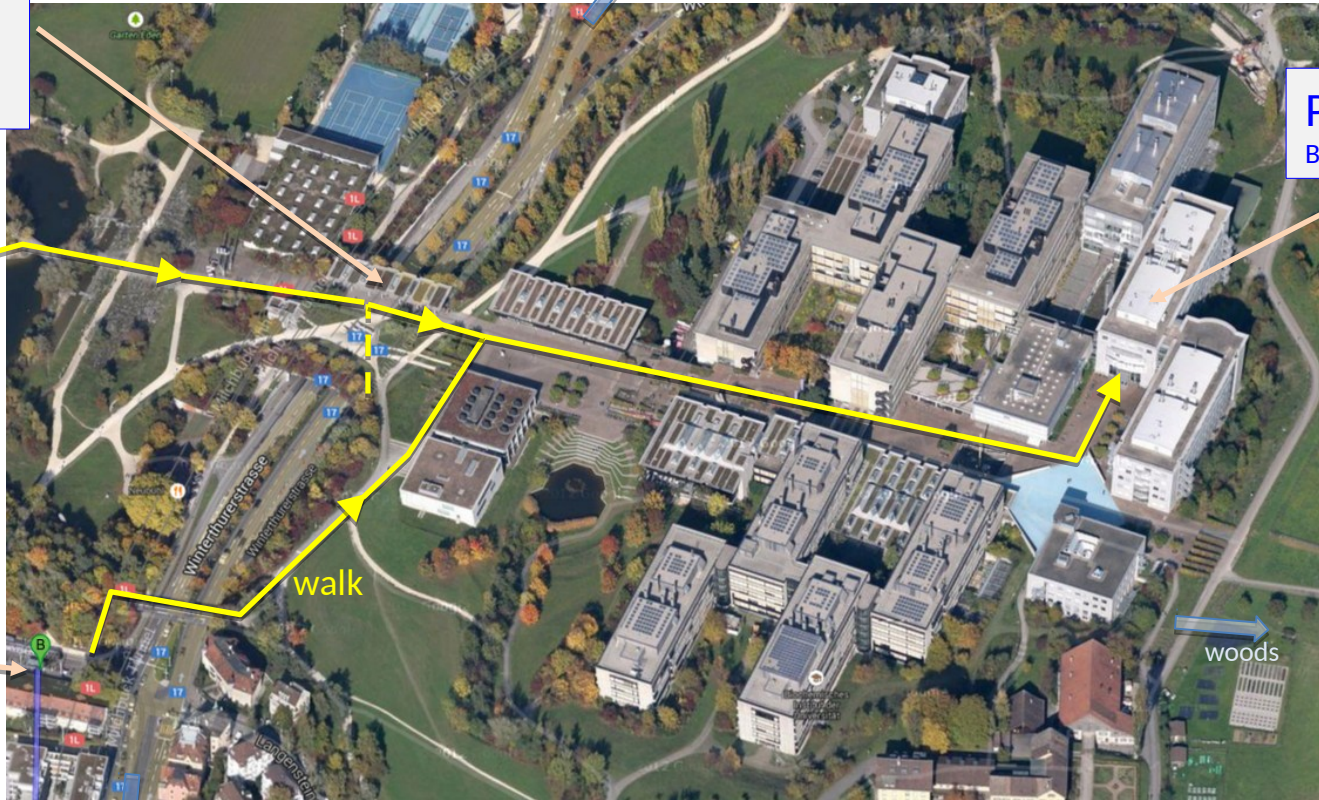

Visiting Universität Zürich Physik Institut

Building Y36, Winterthurerstrasse 190, 8057 Zürich

**Taxi Stop &
Car Park :**

Winterthurerstrasse
(under bridge)

Milchbuck stop
Tram 7,9,10,14
Bus 69,72,N6

**Universität
Irchel stop**
Tram 9, 10

(Winterthurerstrasse
towards Zürich HB
train station)

(Winterthurerstrasse,
towards Zürich airport ZRH)

Physik Institut
Building Y36

Admin. assistants :

Brigitte Freund
Office: J 80
++41 (0)44 635 57 21
Carmelina Genovese
Office: H 50
++41 (0)44 635 57 81
Monika Röllin
Office: J 80
++41 (0)44 635 57 23
Gabi Savill
Office: K 50
++41 (0)44 635 58 11
Regina Schmid
Office: K 50
++41 (0)44 635 58 12

From Zürich HB (train station) : take tram 10 towards Zurich Flughafen/Fracht. Stop Universität Irchel. Follow map.

From Zürich Flughafen (airport) : take tram 10 towards Zürich HB. Stop Universität Irchel. Follow map.

Taxi/Car : To Universität Zürich, Irchel Park Campus, Winterthurerstrasse 190. Elevator up to campus. Follow map.